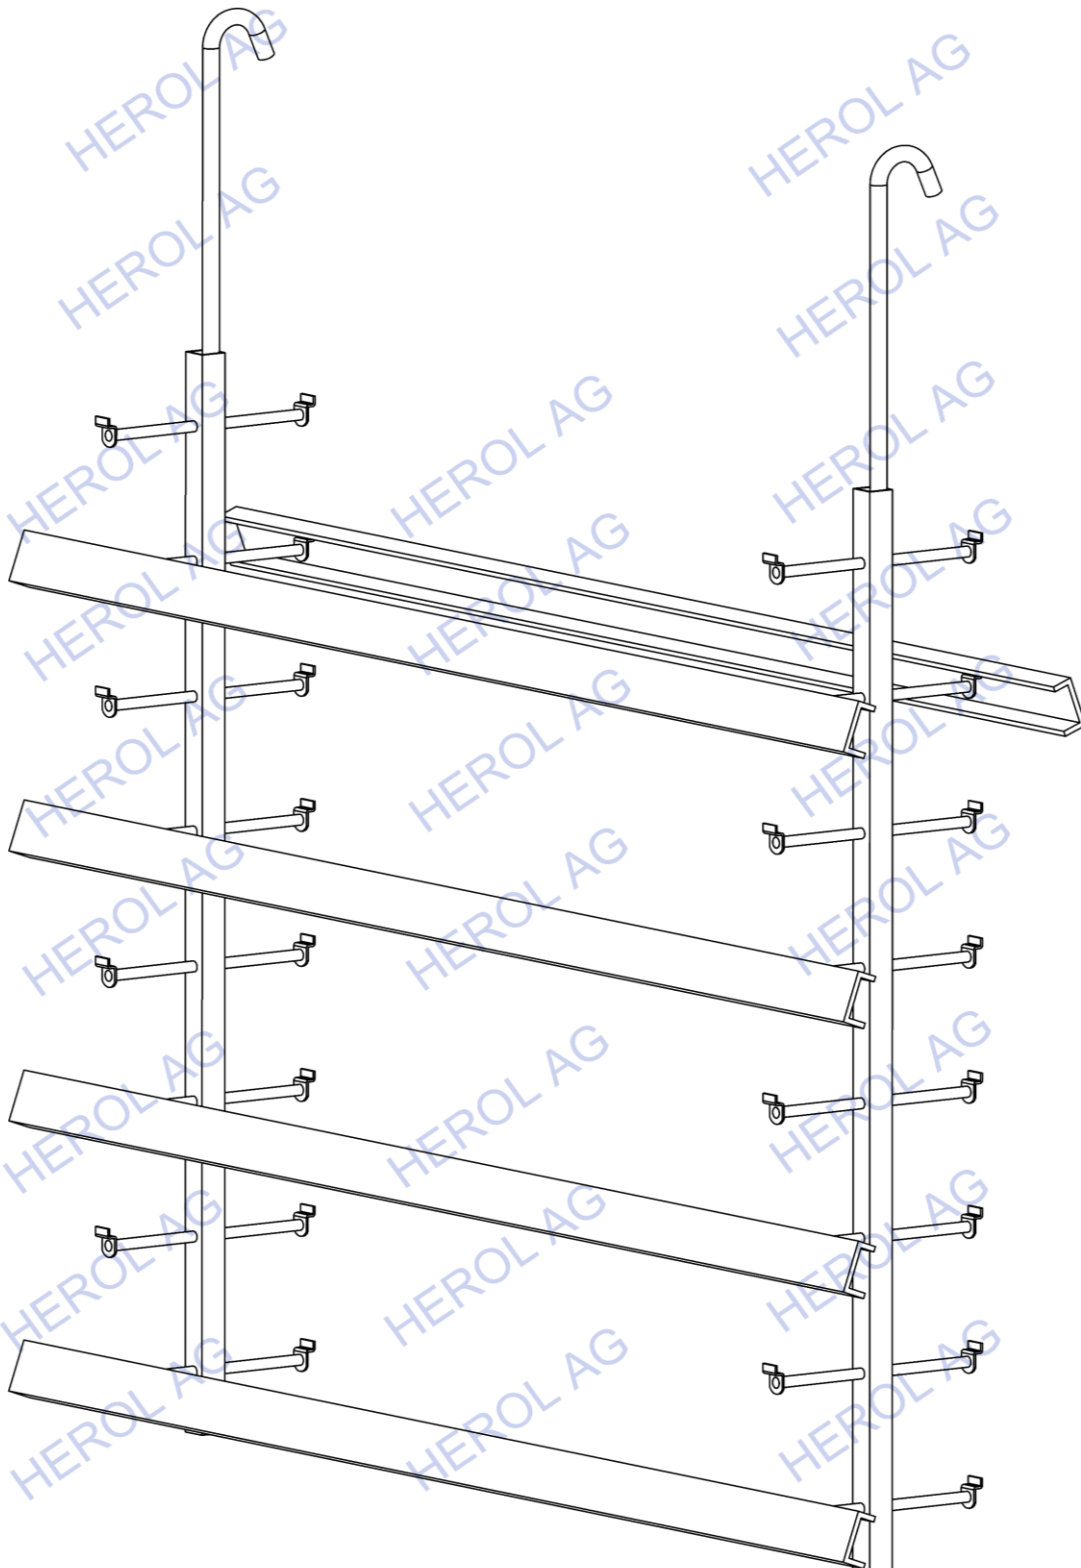

Staffelgehänge Für Glasleisten und Profile in verschiedenen Formen

Beispiel:

Staffelgehänge
Für Glasleisten und Profile in verschiedenen Formen

Stellen Sie Ihr Staffelgehänge selber zusammen. Teilen Sie uns Ihre Abmessungen mit. Bitte Angebot anfordern.

1 Aufnahmehaken

2 Aufnahmegestell

3 Version

4 Querstange und Aufnahmebleche